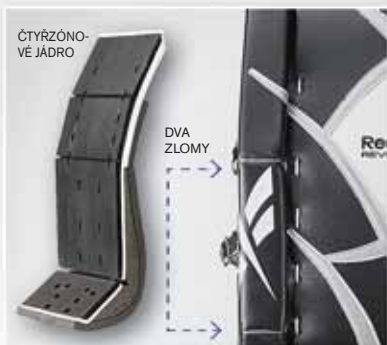

REVOKE PRO

Reebok
LifeLine

Revoke™ brankářské betony s dvěma zlomy v oblasti kolene jsou konstruovány pro lepší flexibilitu, což ocení nejenom brankáři chytající v širokém postoji. Hlubší kanál uvnitř betonu a ergonomické chrániče lýtek, ocení brankáři, kteří vyžadují minimální pohyb betonu na noze.

Nová Revoke™ vyrážačka kombinuje optimální ochranu zápěstí a prstů. Díky použitým materiálům, tvrdé a tenké vyrážecí desce je vyrážačka velmi lehká a vyvážená. Revoke vyrážačka má posunutou dlaň výše na desce, což zlepšuje vykrytí prostoru a lepší dosah na střely směřované k tyči níže pod vyrážačku. Přepřacovaná dlaň s gripem v kombinaci s Ultima Dry™ materiálem zajišťuje větší prodyšnost dlaně a lepší držení hole.

Revoke™ lapačka představuje novou 2-dílnou technologii vstříkem tvarované EPE pěny, díky níž je lapačka lehčí než kdykoliv předtím. Lapačka je designována především pro brankáře chytající mrštným stylem s rukama blíže k tělu. Konstrukce koše lapačky ve tvaru "T" dopomáhá lepšímu zachycení puku v lapačce.

REVOKE BETONY

Dvojitý zlom v oblasti kolena
Čtyřzónové jádro betonu s jedním zlomem pod a jedním nad kolenem. Zajišťuje měkký pocit a lepší ohebnost.

Hlubší kanál
Zajišťuje lepší přilnutí nohy v betonu

Chránič lýtek
Chránič lýtek s postraními křídly pro lepší ochranu.